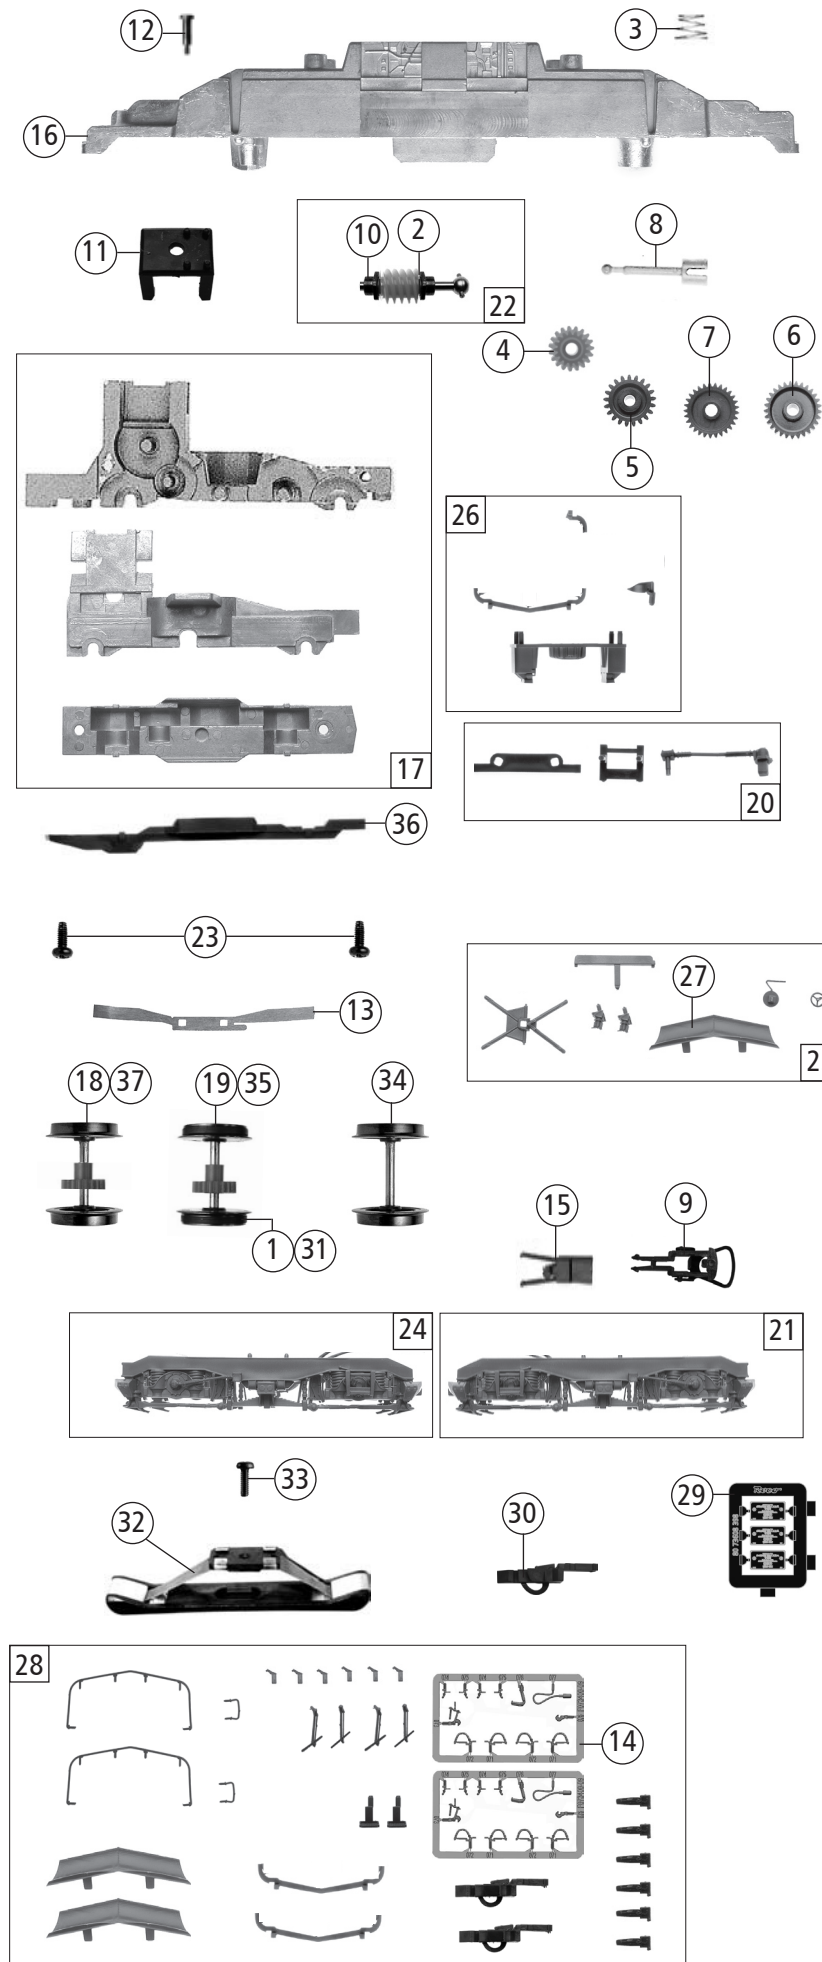

Pos. Nr. Pos.no.	Beschreibung Description	Art.-Nr. Art.no.	Preisgruppe Price bracket
73608	ÖBB 1042	=	
73609		=	🔊
79609		~	🔊
1	Haftringe 12,9-14,6mm 10 Stk. Traction tyres 10 pieces	40070	---
2	Beilagscheibe 2,1x4/0,2 mm Washer 2,1x4/0,2	86108	3
3	Konusfeder Cone spring	86202	3
4	Schneckenzahnrad Z=17/19 Worm gear wheel Z=17/19	86413	5
5	Zahnrad Z=21 G/M=0,4 Gear wheel Z=21 G/M=0,4	86414	3
6	Zahnrad Z=29 M=0,4 Gear wheel Z=29 M=0,4	86467	3
7	Zahnrad Z=29 M=0,4 Gear wheel Z=29 M=0,4	86468	3
8	Kardanwelle Cardan shaft	107011	4
9	Standardkupplung Standard coupling	89246	6
10	Lager für Schneckenachse Bearing for worm gear axle	89749	6
11	Schneckendeckel Worm gear cover	94707	4
12	Ansatzschraube M2X8/3,2 mm Flanged screw M2X8/3,2	100101	4
13	Radkontakt für Drehgestellblende Wheel contact for bogie frame	100256	3
14	TS - Bremsschläuche + Zughaken Part set brake tubes + coupling hooks	139832	7
15	Kupplungskammer Coupling reception	108988	6
16	Grundrahmen Basic frame	141647	18
17	Getriebesatz 3-teilig Gear set 3-parts	112167	13
18	Radsatz ohne Haftring mit Zahnrad Wheelset w/o traction tyres w. gear wheel	112168	11
19	Radsatz mit Haftring mit Zahnrad Wheelset w. traction tyre w.gear wheel	112170	12
20	TS - Blendensteckteile Set of cover plug-in parts	112183	6
21	Drehgestellblende 1 Bogie frame 1	112219	13
22	Schneckensatz mit Kardankugel Set of worm gear incl.cardan ball	112307	13
23	GF-Schraube M2x5 mm Self-tapping screw M2x5	114966	3
24	Drehgestellblende 2 Bogie frame 2	112220	13
25	TS - Fahrwerk + Schienenräumer Part set - Chassis + rail guard	112162	7
26	TS - Unterflurgerät, Microschürzen Part set of underfloor unit, micro skirts	112161	6
27	Schienenräumer Rail guard	116918	3
28	Zurüstbeutel Bag with accessories	144508	17
29	Tafelsatz Set of panels	146188	12
30	Kurzkupplung - Vorentkupplung Short coupling	115550	6
AC - Wechselstrom			
31	Haftringesatz 10Stk. 12,5-15,3mm Traction tyres set 10pieces	40075	---
32	Schleifer 46mm Center pick-up 46	86031	14
33	Schraube M 1,6X6 mm Screw M 1,6X6	113069	3
34	Radsatz ohne Zahnrad ohne Haftring AC Wheelset w/o gear wheel and tract.tyre AC	112185	10
35	Radsatz mit Haftring mit Zahnrad AC Wheelset w.traction tyre w.gear wheel AC	112184	12
36	Getriebeboden AC Gear bottom AC	112186	6
37	Radsatz ohne Haftring m. Zahnrad AC Wheelset w/o traction tyre w. gear wheel AC	112187	11